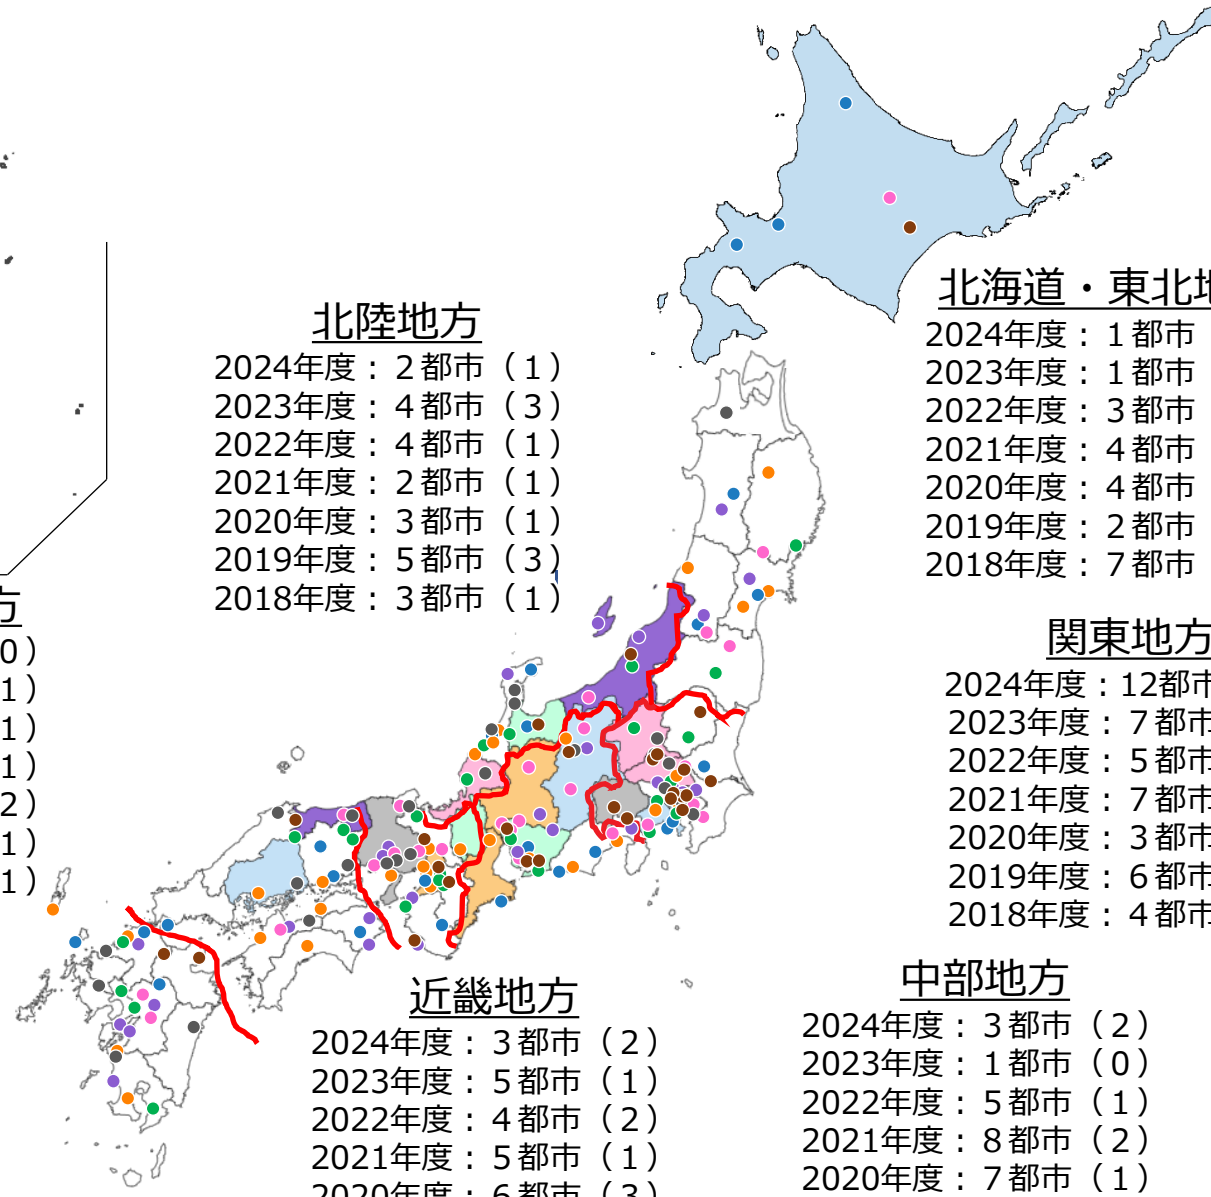

2018年度～2024年度SDGs未来都市等選定都市一覽

茶色：2024年度
 灰色：2023年度
 紫色：2022年度
 桃色：2021年度
 橙色：2020年度
 緑色：2019年度
 青色：2018年度

※都道府県が選定されている場合は全域を着色

北陸地方

2024年度：2都市（1）
 2023年度：4都市（3）
 2022年度：4都市（1）
 2021年度：2都市（1）
 2020年度：3都市（1）
 2019年度：5都市（3）
 2018年度：3都市（1）

北海道・東北地方

2024年度：1都市（0）
 2023年度：1都市（1）
 2022年度：3都市（1）
 2021年度：4都市（1）
 2020年度：4都市（1）
 2019年度：2都市（1）
 2018年度：7都市（2）

中国・四国地方

2024年度：1都市（0）
 2023年度：5都市（1）
 2022年度：4都市（1）
 2021年度：2都市（1）
 2020年度：5都市（2）
 2019年度：3都市（1）
 2018年度：5都市（1）

関東地方

2024年度：12都市（4）
 2023年度：7都市（3）
 2022年度：5都市（2）
 2021年度：7都市（2）
 2020年度：3都市（1）
 2019年度：6都市（1）
 2018年度：4都市（3）

九州・沖縄地方

2024年度：2都市（1）
 2023年度：5都市（1）
 2022年度：5都市（2）
 2021年度：3都市（2）
 2020年度：5都市（1）
 2019年度：6都市（3）
 2018年度：3都市（3）

近畿地方

2024年度：3都市（2）
 2023年度：5都市（1）
 2022年度：4都市（2）
 2021年度：5都市（1）
 2020年度：6都市（3）
 2019年度：6都市（1）
 2018年度：2都市（0）

中部地方

2024年度：3都市（2）
 2023年度：1都市（0）
 2022年度：5都市（1）
 2021年度：8都市（2）
 2020年度：7都市（1）
 2019年度：3都市（0）
 2018年度：5都市（0）