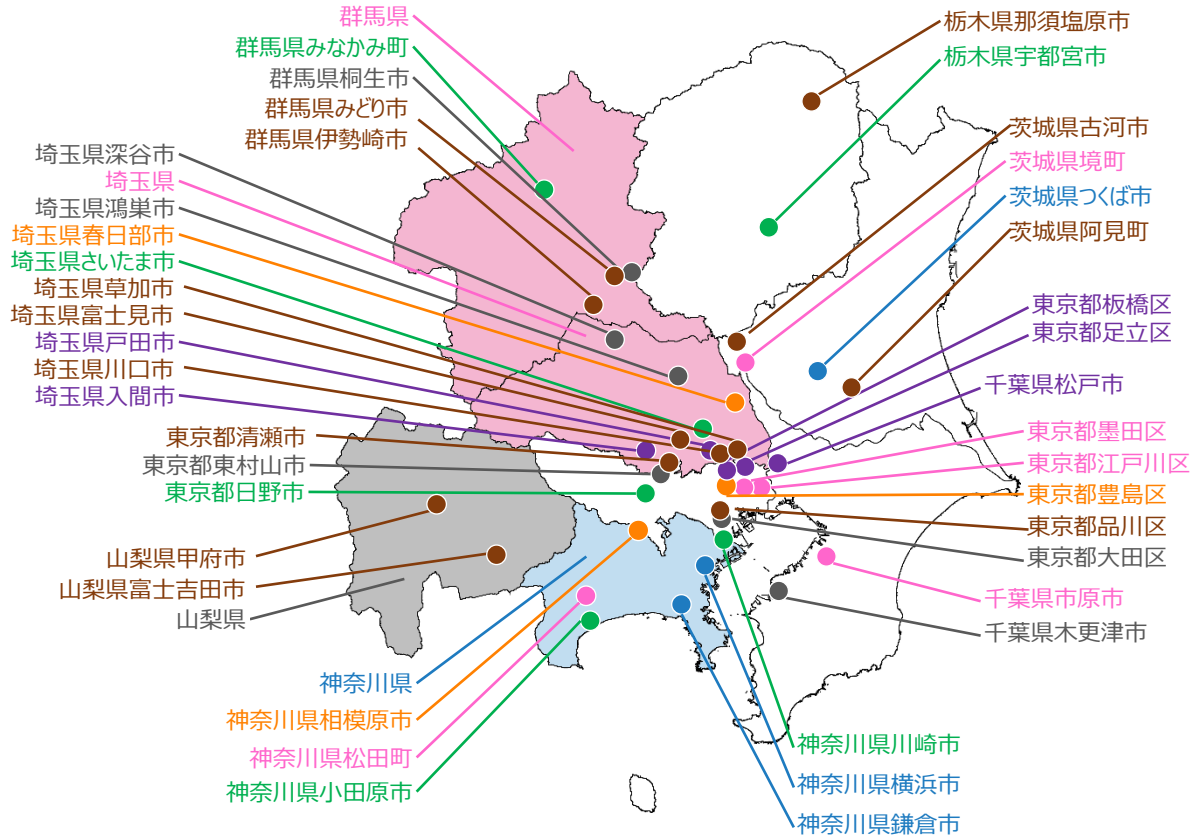

近畿地方

2024年度：3都市（2）
 2023年度：5都市（1）
 2022年度：4都市（2）
 2021年度：5都市（1）
 2020年度：6都市（3）
 2019年度：6都市（1）
 2018年度：2都市（0）

中部地方

2024年度：3都市（2）
 2023年度：1都市（0）
 2022年度：5都市（1）
 2021年度：8都市（2）
 2020年度：7都市（1）
 2019年度：3都市（0）
 2018年度：5都市（0）

※（）内は自治体SDGsモデル事業都市数

北海道・東北地方

- 茶色：2024年度
- 灰色：2023年度
- 紫色：2022年度
- 桃色：2021年度
- 橙色：2020年度
- 緑色：2019年度
- 青色：2018年度

※都道府県が選定されている場合は全域を着色

2018年度～2024年度SDGs未来都市等選定都市一覧（関東）

関東地方

- 茶色：2024年度
- 灰色：2023年度
- 紫色：2022年度
- 桃色：2021年度
- 橙色：2020年度
- 緑色：2019年度
- 青色：2018年度

※都道府県が選定されている場合は全域を着色

北陸地方

- 茶色：2024年度
- 灰色：2023年度
- 紫色：2022年度
- 桃色：2021年度
- 橙色：2020年度
- 緑色：2019年度
- 青色：2018年度

※都道府県が選定されている場合は全域を着色

2018年度～2024年度SDGs未来都市等選定都市一覽（中部）

中部地方

- 茶色 : 2024年度
- 灰色 : 2023年度
- 紫色 : 2022年度
- 桃色 : 2021年度
- 橙色 : 2020年度
- 緑色 : 2019年度
- 青色 : 2018年度

2024年選定（全24都市）	
都道府県	選定都市名
北海道	本別町
茨城県	古河市
	阿見町
栃木県	那須塩原市
群馬県	伊勢崎市
	みどり市
埼玉県	川口市
	草加市
	富士見市
東京都	品川区
	清瀬市
新潟県	燕市
富山県	滑川市
山梨県	甲府市
	富士吉田市
長野県	安曇野市
愛知県	江南市
	幸田町
大阪府	枚方市
奈良県	天理市
和歌山県	みなべ町
鳥取県	米子市
福岡県	吉富町
大分県	国東市