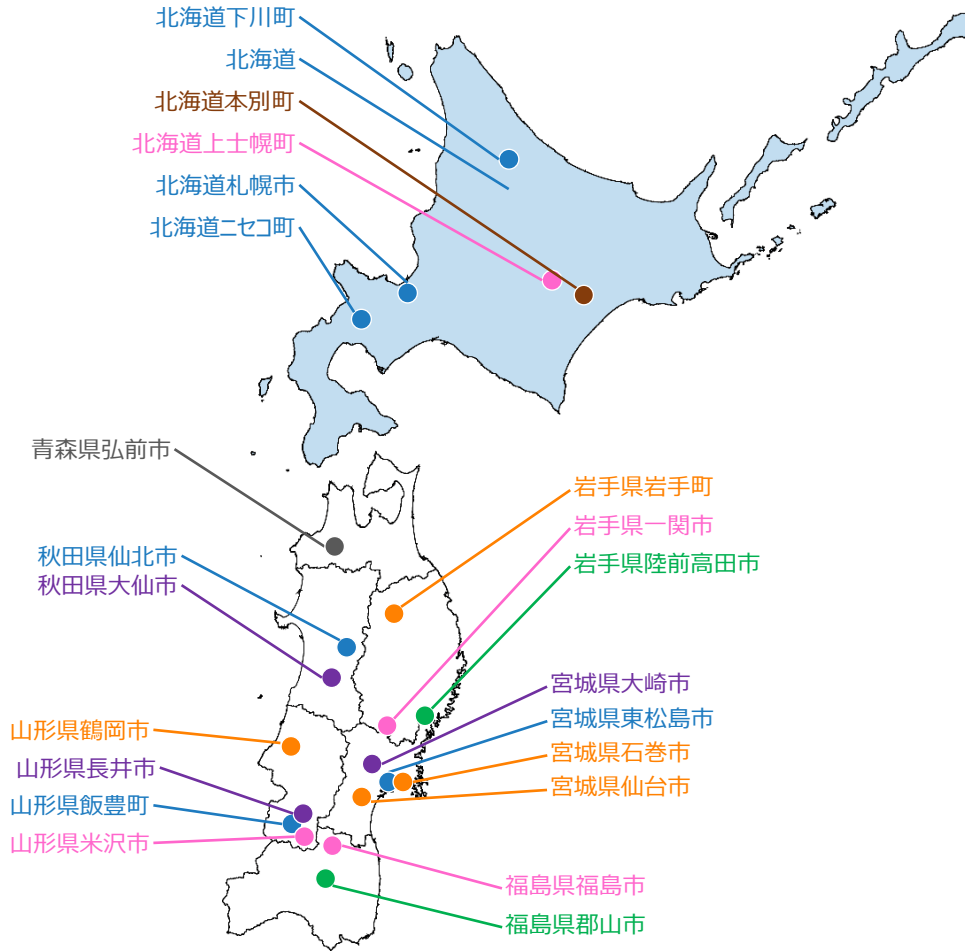

北海道・東北地方

- 茶色：2024年度
- 灰色：2023年度
- 紫色：2022年度
- 桃色：2021年度
- 橙色：2020年度
- 緑色：2019年度
- 青色：2018年度

※都道府県が選定されている場合は全域を着色