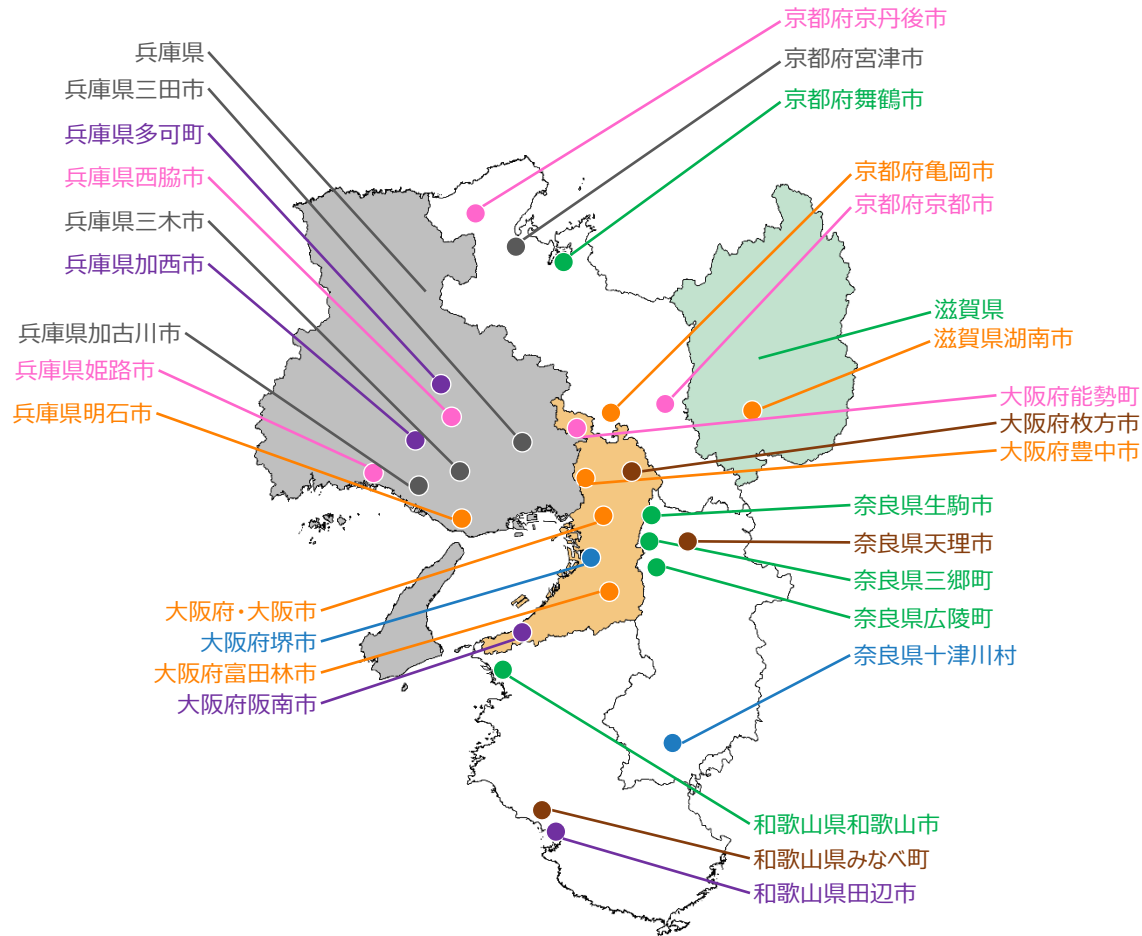

近畿地方

2024年度：3都市（2）
 2023年度：5都市（1）
 2022年度：4都市（2）
 2021年度：5都市（1）
 2020年度：6都市（3）
 2019年度：6都市（1）
 2018年度：2都市（0）

中部地方

2024年度：3都市（2）
 2023年度：1都市（0）
 2022年度：5都市（1）
 2021年度：8都市（2）
 2020年度：7都市（1）
 2019年度：3都市（0）
 2018年度：5都市（0）

※都道府県が選定されている場合は全域を着色

北陸地方

- 茶色：2024年度
- 灰色：2023年度
- 紫色：2022年度
- 桃色：2021年度
- 橙色：2020年度
- 緑色：2019年度
- 青色：2018年度

※都道府県が選定されている場合は全域を着色

2018年度～2024年度SDGs未来都市等選定都市一覽（中部）

中部地方

- 茶色 : 2024年度
- 灰色 : 2023年度
- 紫色 : 2022年度
- 桃色 : 2021年度
- 橙色 : 2020年度
- 緑色 : 2019年度
- 青色 : 2018年度

※都道府県が選定されている場合は全域を着色

近畿地方

茶色 : 2024年度
灰色 : 2023年度
紫色 : 2022年度
桃色 : 2021年度
橙色 : 2020年度
緑色 : 2019年度
青色 : 2018年度
 ※都道府県が選定されている場合は全域を着色

中国・四国地方

- 茶色：2024年度
- 灰色：2023年度
- 紫色：2022年度
- 桃色：2021年度
- 橙色：2020年度
- 緑色：2019年度
- 青色：2018年度

2024年選定（全24都市）	
都道府県	選定都市名
北海道	本別町
茨城県	古河市
	阿見町
栃木県	那須塩原市
群馬県	伊勢崎市
	みどり市
埼玉県	川口市
	草加市
	富士見市
東京都	品川区
	清瀬市
新潟県	燕市
富山県	滑川市
山梨県	甲府市
	富士吉田市
長野県	安曇野市
愛知県	江南市
	幸田町
大阪府	枚方市
奈良県	天理市
和歌山県	みなべ町
鳥取県	米子市
福岡県	吉富町
大分県	国東市