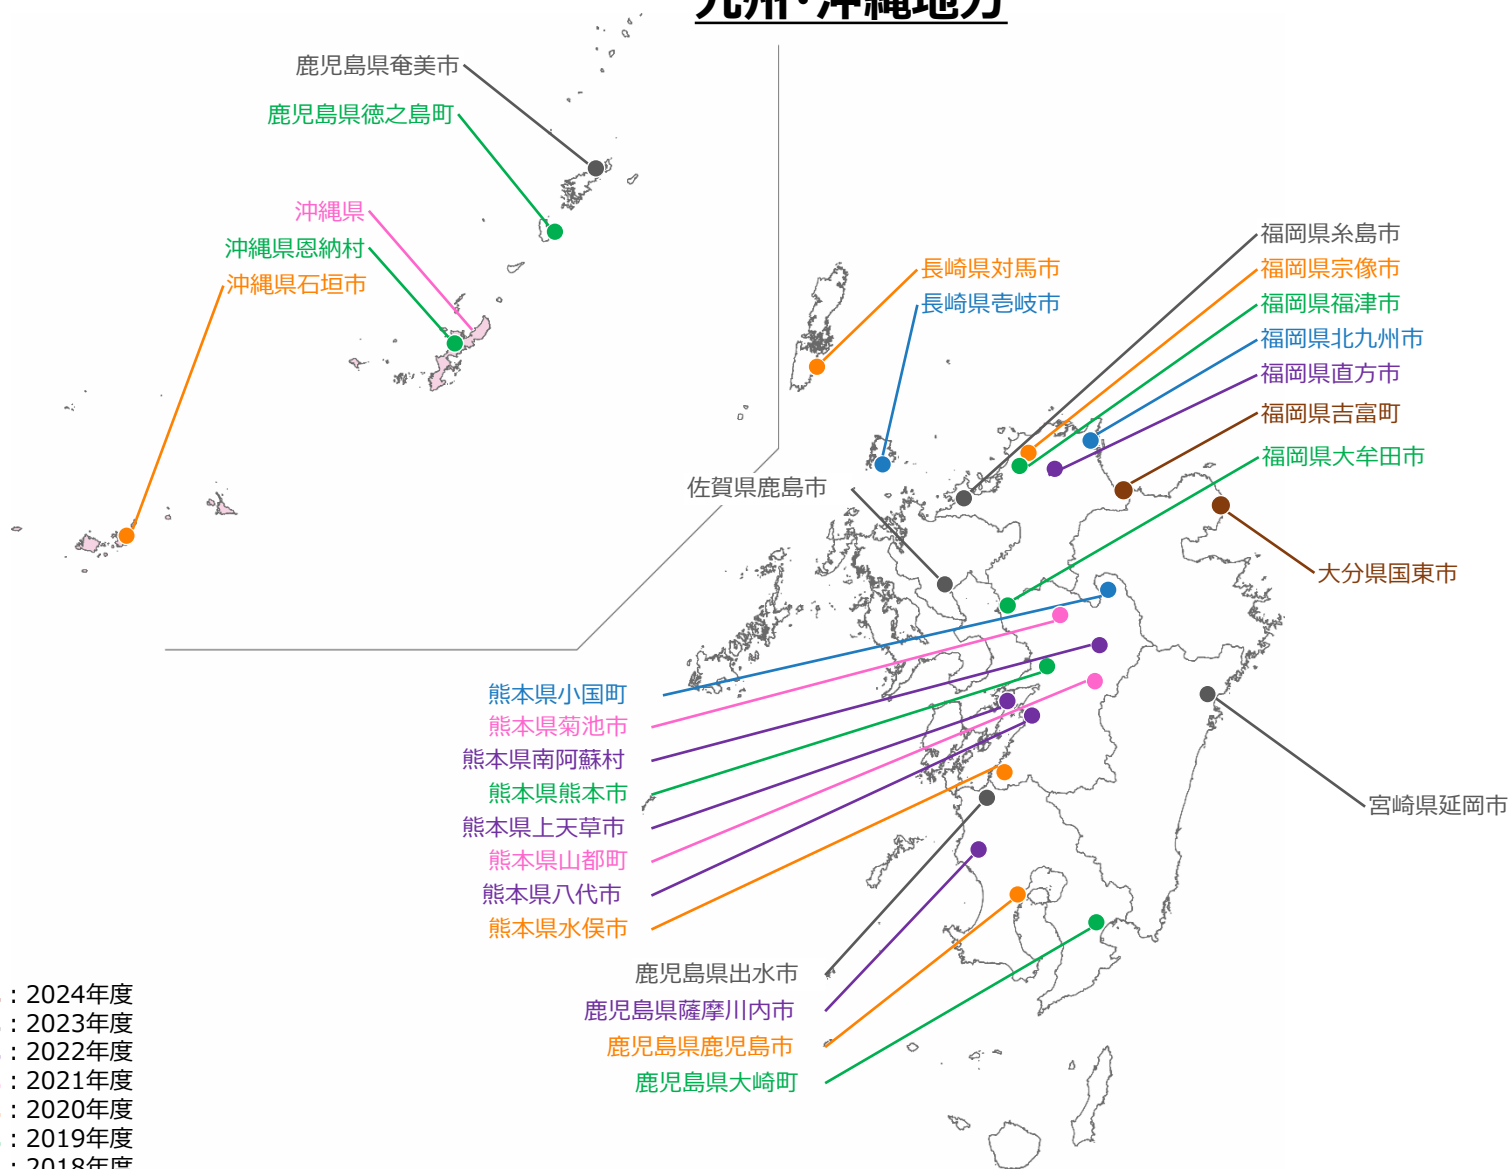

2018年度～2024年度SDGs未来都市等選定都市一覽（九州・沖縄）

九州・沖縄地方

茶色：2024年度
灰色：2023年度
紫色：2022年度
桃色：2021年度
橙色：2020年度
緑色：2019年度
青色：2018年度

※都道府県が選定されている場合は全域を着色