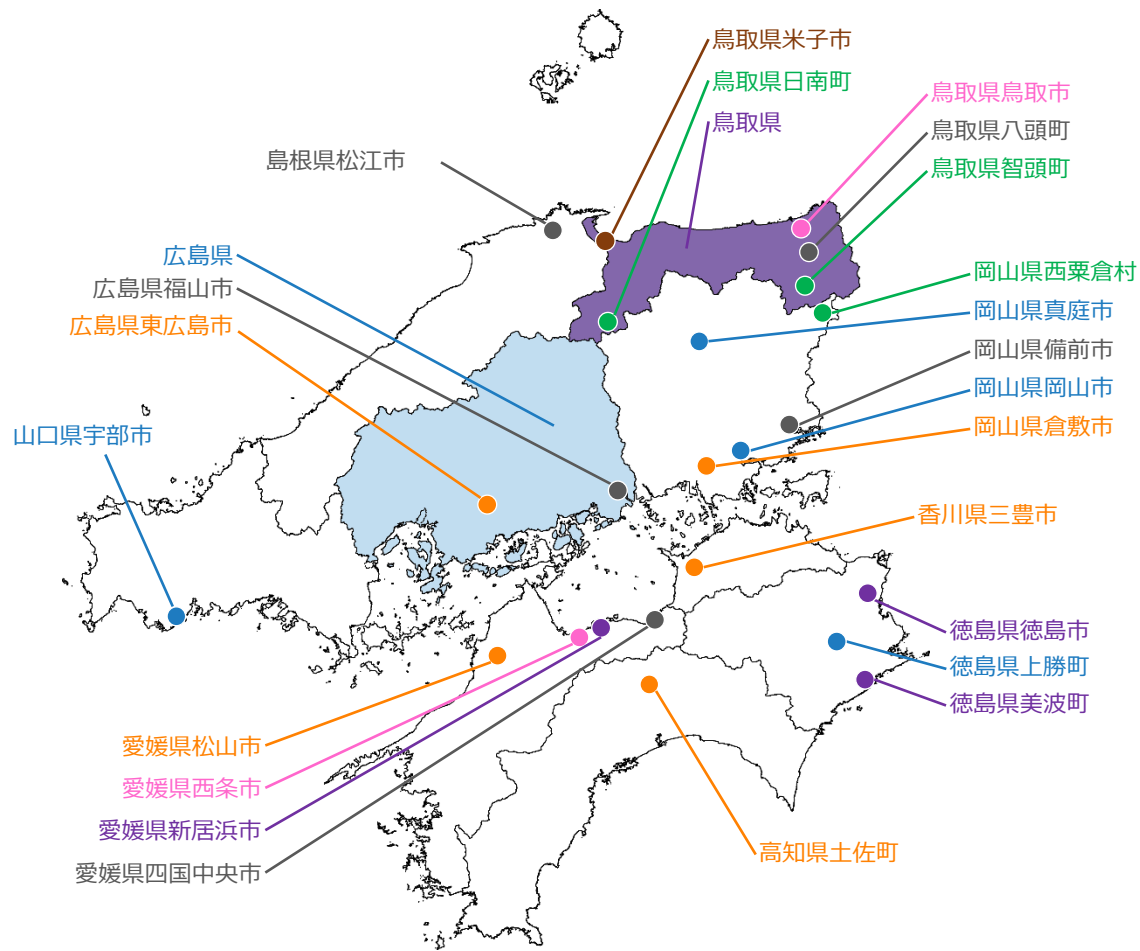

近畿地方

2024年度：3都市（2）
 2023年度：5都市（1）
 2022年度：4都市（2）
 2021年度：5都市（1）
 2020年度：6都市（3）
 2019年度：6都市（1）
 2018年度：2都市（0）

中部地方

2024年度：3都市（2）
 2023年度：1都市（0）
 2022年度：5都市（1）
 2021年度：8都市（2）
 2020年度：7都市（1）
 2019年度：3都市（0）
 2018年度：5都市（0）

※都道府県が選定されている場合は全域を着色

北陸地方

- 茶色：2024年度
- 灰色：2023年度
- 紫色：2022年度
- 桃色：2021年度
- 橙色：2020年度
- 緑色：2019年度
- 青色：2018年度

※都道府県が選定されている場合は全域を着色

2018年度～2024年度SDGs未来都市等選定都市一覽（中部）

中部地方

- 茶色 : 2024年度
- 灰色 : 2023年度
- 紫色 : 2022年度
- 桃色 : 2021年度
- 橙色 : 2020年度
- 緑色 : 2019年度
- 青色 : 2018年度

※都道府県が選定されている場合は全域を着色

近畿地方

茶色 : 2024年度
灰色 : 2023年度
紫色 : 2022年度
桃色 : 2021年度
橙色 : 2020年度
緑色 : 2019年度
青色 : 2018年度
 ※都道府県が選定されている場合は全域を着色

中国・四国地方

- 茶色：2024年度
- 灰色：2023年度
- 紫色：2022年度
- 桃色：2021年度
- 橙色：2020年度
- 緑色：2019年度
- 青色：2018年度

2024年選定（全24都市）	
都道府県	選定都市名
北海道	本別町
茨城県	古河市
	阿見町
栃木県	那須塩原市
群馬県	伊勢崎市
	みどり市
埼玉県	川口市
	草加市
	富士見市
東京都	品川区
	清瀬市
新潟県	燕市
富山県	滑川市
山梨県	甲府市
	富士吉田市
長野県	安曇野市
愛知県	江南市
	幸田町
大阪府	枚方市
奈良県	天理市
和歌山県	みなべ町
鳥取県	米子市
福岡県	吉富町
大分県	国東市