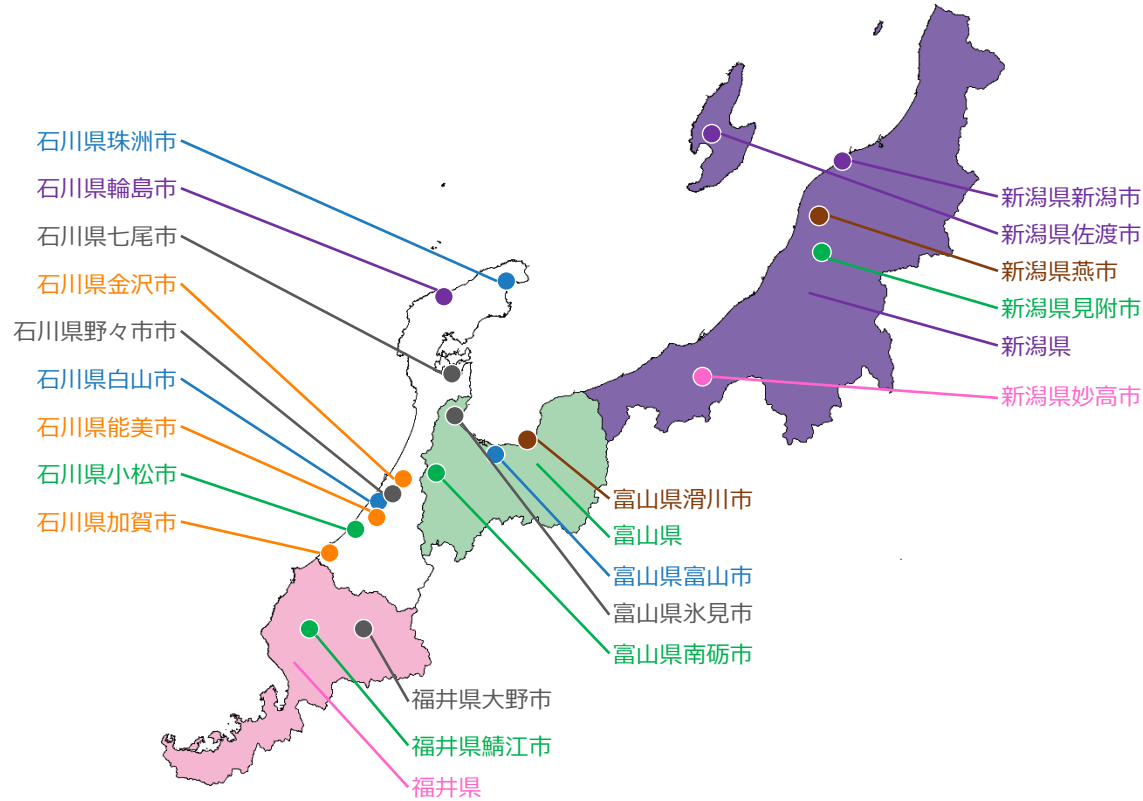

近畿地方

2024年度：3都市（2）
 2023年度：5都市（1）
 2022年度：4都市（2）
 2021年度：5都市（1）
 2020年度：6都市（3）
 2019年度：6都市（1）
 2018年度：2都市（0）

中部地方

2024年度：3都市（2）
 2023年度：1都市（0）
 2022年度：5都市（1）
 2021年度：8都市（2）
 2020年度：7都市（1）
 2019年度：3都市（0）
 2018年度：5都市（0）

※（）内は自治体SDGsモデル事業都市数

北海道・東北地方

- 茶色：2024年度
- 灰色：2023年度
- 紫色：2022年度
- 桃色：2021年度
- 橙色：2020年度
- 緑色：2019年度
- 青色：2018年度

※都道府県が選定されている場合は全域を着色

2018年度～2024年度SDGs未来都市等選定都市一覧（関東）

関東地方

- 茶色：2024年度
- 灰色：2023年度
- 紫色：2022年度
- 桃色：2021年度
- 橙色：2020年度
- 緑色：2019年度
- 青色：2018年度

※都道府県が選定されている場合は全域を着色

北陸地方

- 茶色：2024年度
- 灰色：2023年度
- 紫色：2022年度
- 桃色：2021年度
- 橙色：2020年度
- 緑色：2019年度
- 青色：2018年度

※都道府県が選定されている場合は全域を着色

2018年度～2024年度SDGs未来都市等選定都市一覽（中部）

中部地方

- 茶色 : 2024年度
- 灰色 : 2023年度
- 紫色 : 2022年度
- 桃色 : 2021年度
- 橙色 : 2020年度
- 緑色 : 2019年度
- 青色 : 2018年度

2024年選定（全24都市）	
都道府県	選定都市名
北海道	本別町
茨城県	古河市
	阿見町
栃木県	那須塩原市
群馬県	伊勢崎市
	みどり市
埼玉県	川口市
	草加市
	富士見市
東京都	品川区
	清瀬市
新潟県	燕市
富山県	滑川市
山梨県	甲府市
	富士吉田市
長野県	安曇野市
愛知県	江南市
	幸田町
大阪府	枚方市
奈良県	天理市
和歌山県	みなべ町
鳥取県	米子市
福岡県	吉富町
大分県	国東市