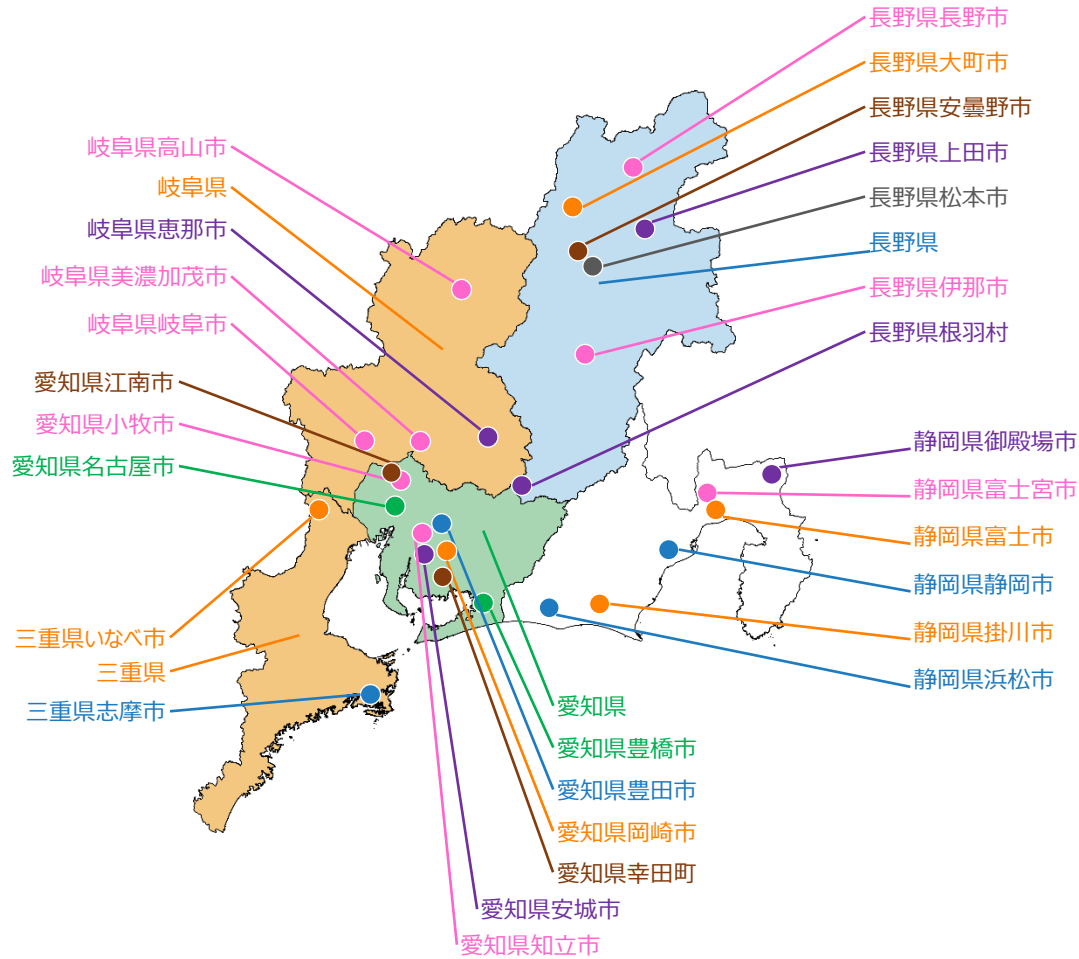

近畿地方

2024年度：3都市（2）
 2023年度：5都市（1）
 2022年度：4都市（2）
 2021年度：5都市（1）
 2020年度：6都市（3）
 2019年度：6都市（1）
 2018年度：2都市（0）

中部地方

2024年度：3都市（2）
 2023年度：1都市（0）
 2022年度：5都市（1）
 2021年度：8都市（2）
 2020年度：7都市（1）
 2019年度：3都市（0）
 2018年度：5都市（0）

※都道府県が選定されている場合は全域を着色

北陸地方

- 茶色：2024年度
- 灰色：2023年度
- 紫色：2022年度
- 桃色：2021年度
- 橙色：2020年度
- 緑色：2019年度
- 青色：2018年度

※都道府県が選定されている場合は全域を着色

2018年度～2024年度SDGs未来都市等選定都市一覽（中部）

中部地方

- 茶色 : 2024年度
- 灰色 : 2023年度
- 紫色 : 2022年度
- 桃色 : 2021年度
- 橙色 : 2020年度
- 緑色 : 2019年度
- 青色 : 2018年度

※都道府県が選定されている場合は全域を着色

近畿地方

茶色 : 2024年度
灰色 : 2023年度
紫色 : 2022年度
桃色 : 2021年度
橙色 : 2020年度
緑色 : 2019年度
青色 : 2018年度
 ※都道府県が選定されている場合は全域を着色

中国・四国地方

- 茶色：2024年度
- 灰色：2023年度
- 紫色：2022年度
- 桃色：2021年度
- 橙色：2020年度
- 緑色：2019年度
- 青色：2018年度

2024年選定（全24都市）	
都道府県	選定都市名
北海道	本別町
茨城県	古河市
	阿見町
栃木県	那須塩原市
群馬県	伊勢崎市
	みどり市
埼玉県	川口市
	草加市
	富士見市
東京都	品川区
	清瀬市
新潟県	燕市
富山県	滑川市
山梨県	甲府市
	富士吉田市
長野県	安曇野市
愛知県	江南市
	幸田町
大阪府	枚方市
奈良県	天理市
和歌山県	みなべ町
鳥取県	米子市
福岡県	吉富町
大分県	国東市