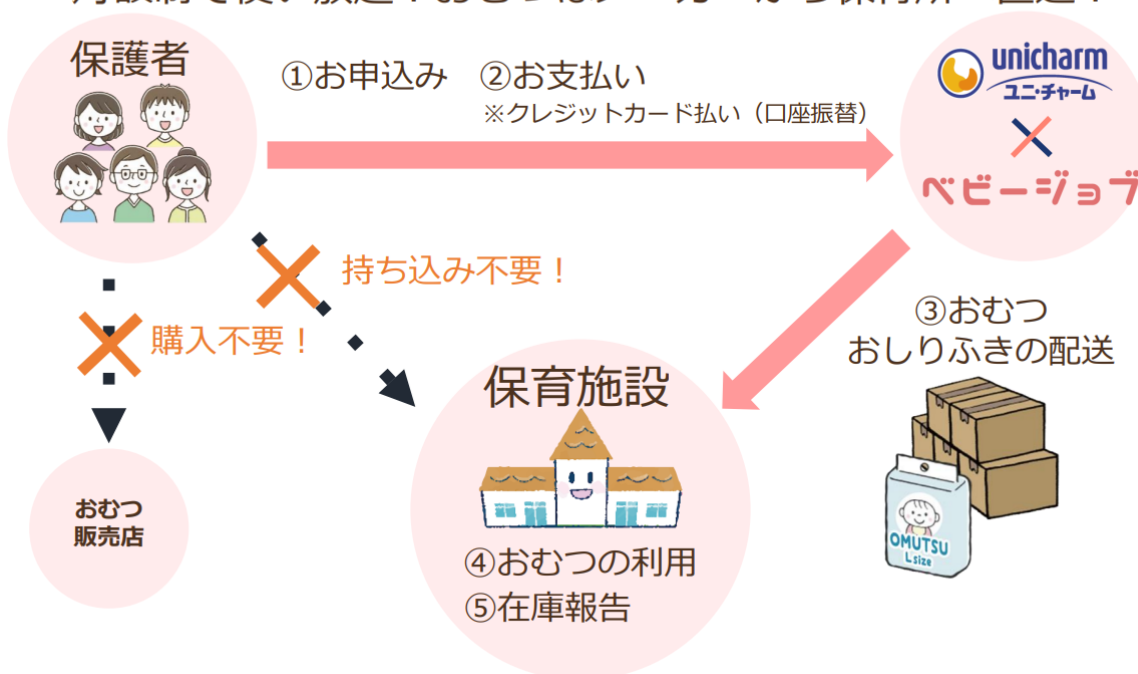

## 保育園へのおむつ持参・名前書きを無くし子育て支援に貢献

- 提案概要
  - 保育園向け紙おむつの定額サービス「手ぶら登園」の提供により、保育園へのおむつ持参を無くし、子育て支援に貢献します
- サービス概要
  - 月額制でおむつ・おしりふきを使い放題
  - 保護者と弊社BABYJOBとの直契約なので保育園や自治体には手間がかからない(申し込みや支払対応など)
  - 料金は保護者支払いなので、自治体負担の費用負担はゼロで導入可能

### 手ぶら登園サービスの仕組みについて

月額制で使い放題！ おむつはメーカーから保育所へ直送！

© BABY JOB Inc. 2018 All Rights Reserved.

- 導入メリット
  - 保育士・保護者ともに時間にゆとりができることで子どもと向き合う時間が増えます
  - 具体的なメリットは以下
    - 保育園
      - 園児ごとにおむつを管理する必要がなくなる
      - おむつの履かせ間違いがなくなる
      - おむつの残数を気にする必要がなくなる
      - おむつの貸し借りの手間がなくなる
    - 保護者
      - おむつを持参する必要がなくなる
      - おむつに名前を書く必要がなくなる
      - おむつを購入する頻度が減る