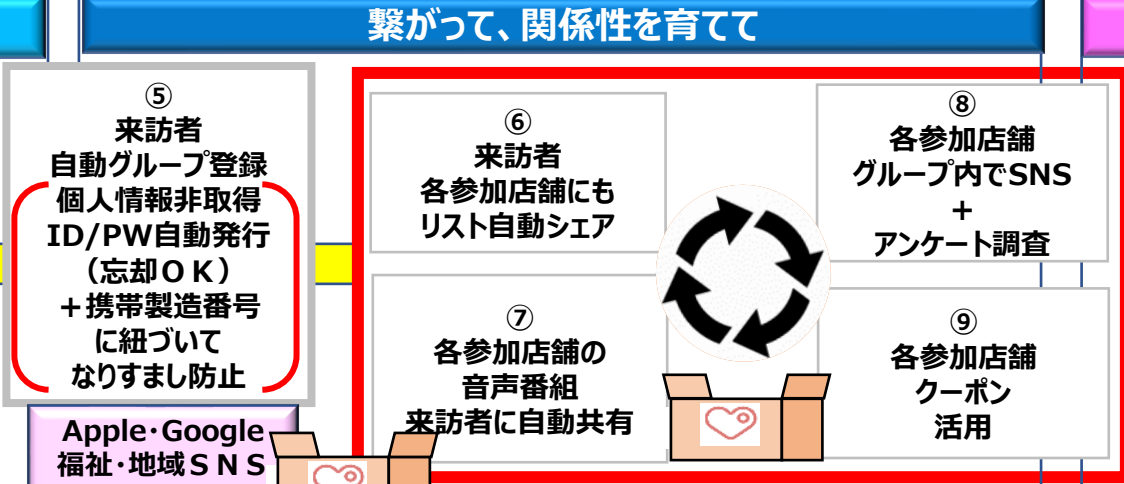

「福祉×観光×防災一体型」の音声SNSを活用した、関係人口増加に向けた展開

交流人口支援

関係人口支援1

関係人口支援2

安心して、きっかけ作り

繋がって、関係性を育てて

何度も繰り返し訪れる関係に

商工観光 町づくり

Apple・Google 福祉・地域SNS として許可頂く

稼ぐDX 自治体