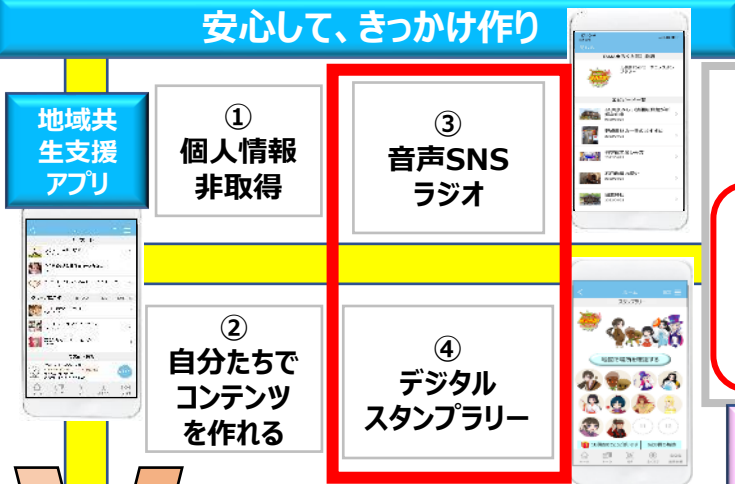

「福祉×観光×防災一体型」の音声SNSを活用した、関係人口増加に向けた展開

交流人口支援

関係人口支援1

関係人口支援2

安心して、きっかけ作り

繋がって、関係性を育てて

何度も繰り返し訪れる関係に

商工観光 町づくり

Apple・Google 福祉・地域SNS として許可頂く

稼ぐDX 自治体